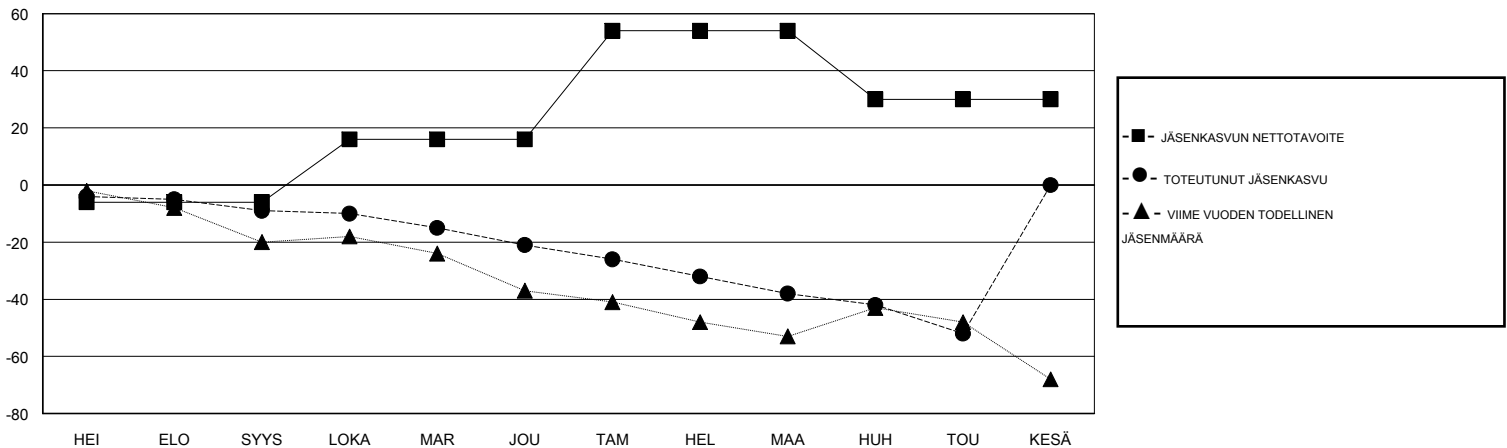

MONTHLY MEMBERSHIP PROGRESS REPORT

District 107 I

Results as of: 05/31/2018

GMT: ANTTI FORSELL

SIJAINI FINLAND

GMT VAALIPIIRI

Klubit				jäsenä			
TULOKSET 2017-2018				TULOKSET 2017-2018			
NELJÄNNES	UUDEN KLUBIN TAVOITE	UUDET KLUBIT	LOPETETUT KLUBIT	NELJÄNNES	JÄSENKASVUN NETTOTAVOITE	TOTEUTUNUT JÄSENKASVU	POISTETUT JÄSENET (mukaan lukien siirrot)
HEI/ELO/SYYS	0	0	0	HEI/ELO/SYYS	-6	18	26
LOKA/MAR/JOU	1	0	0	LOKA/MAR/JOU	22	12	23
TAM/HEL/MAA	1	0	0	TAM/HEL/MAA	38	29	41
HUH/TOU/KESÄ	0	0	0	HUH/TOU/KESÄ	-24	8	22

TAVOITTEET JA UUDET KLUBIT, KUMULATIIVINEN

TAVOITTEET JA JÄSENET, KUMULATIIVINEN

LAKKAUTETUT KLUBIT: 0

29 CLUBS OF 53 LISÄNNYT YHDEN TAI USEAMMAN UUTTA JÄSENTÄ

SUKUPUOLIJAKAUMA

MIES 883 (75.34%)
NAINEN 289 (24.66%)