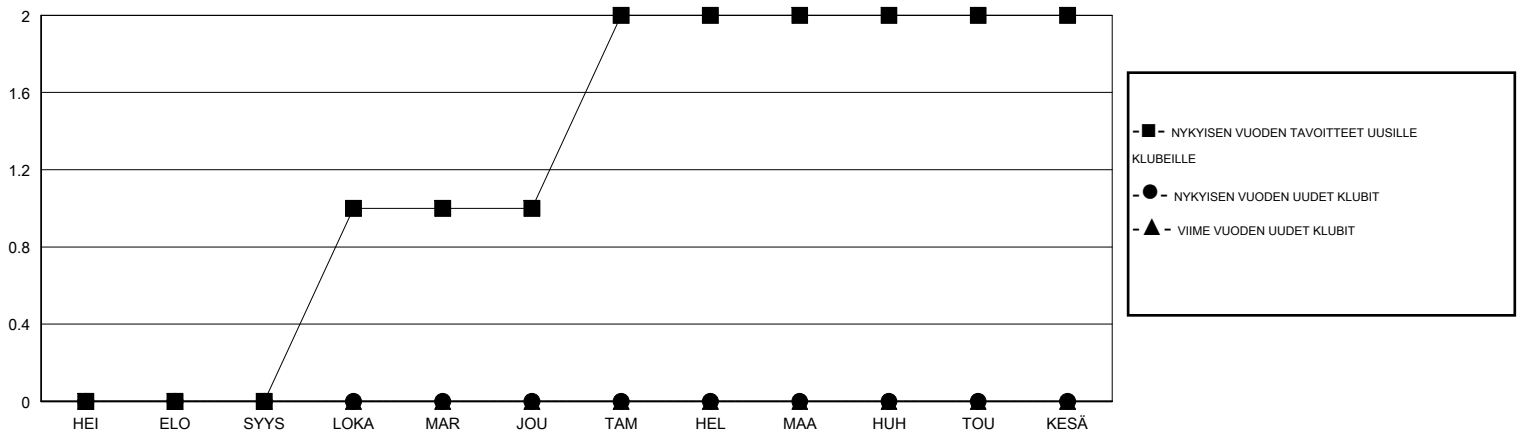

MONTHLY MEMBERSHIP PROGRESS REPORT

District 107 I

Results as of: 05/31/2018

GMT: ANTTI FORSELL

SIJAINI FINLAND

GMT VAALIPIIRI

Klubit				jäsenä			
TULOKSET 2017-2018				TULOKSET 2017-2018			
NELJÄNNES	UUDEN KLUBIN TAVOITE	UUDET KLUBIT	LOPETETUT KLUBIT	NELJÄNNES	JÄSENKASVUN NETTOTAVOITE	TOTEUTUNUT JÄSENKASVU	POISTETUT JÄSENET (mukaan lukien siirrot)
HEI/ELO/SYYS	0	0	0	HEI/ELO/SYYS	-6	18	26
LOKA/MAR/JOU	1	0	0	LOKA/MAR/JOU	22	12	23
TAM/HEL/MAA	1	0	0	TAM/HEL/MAA	38	29	41
HUH/TOU/KESÄ	0	0	0	HUH/TOU/KESÄ	-24	8	22

TAVOITTEET JA UUDET KLUBIT, KUMULATIIVINEN

TAVOITTEET JA JÄSENET, KUMULATIIVINEN

LAKKAUTETUT KLUBIT: 0

29 CLUBS OF 53 LISÄNNYT YHDEN TAI USEAMMAN UUTTA JÄSENTÄ

SUKUPUOLIJAKAUMA

MIES 883 (75.34%)
NAINEN 289 (24.66%)